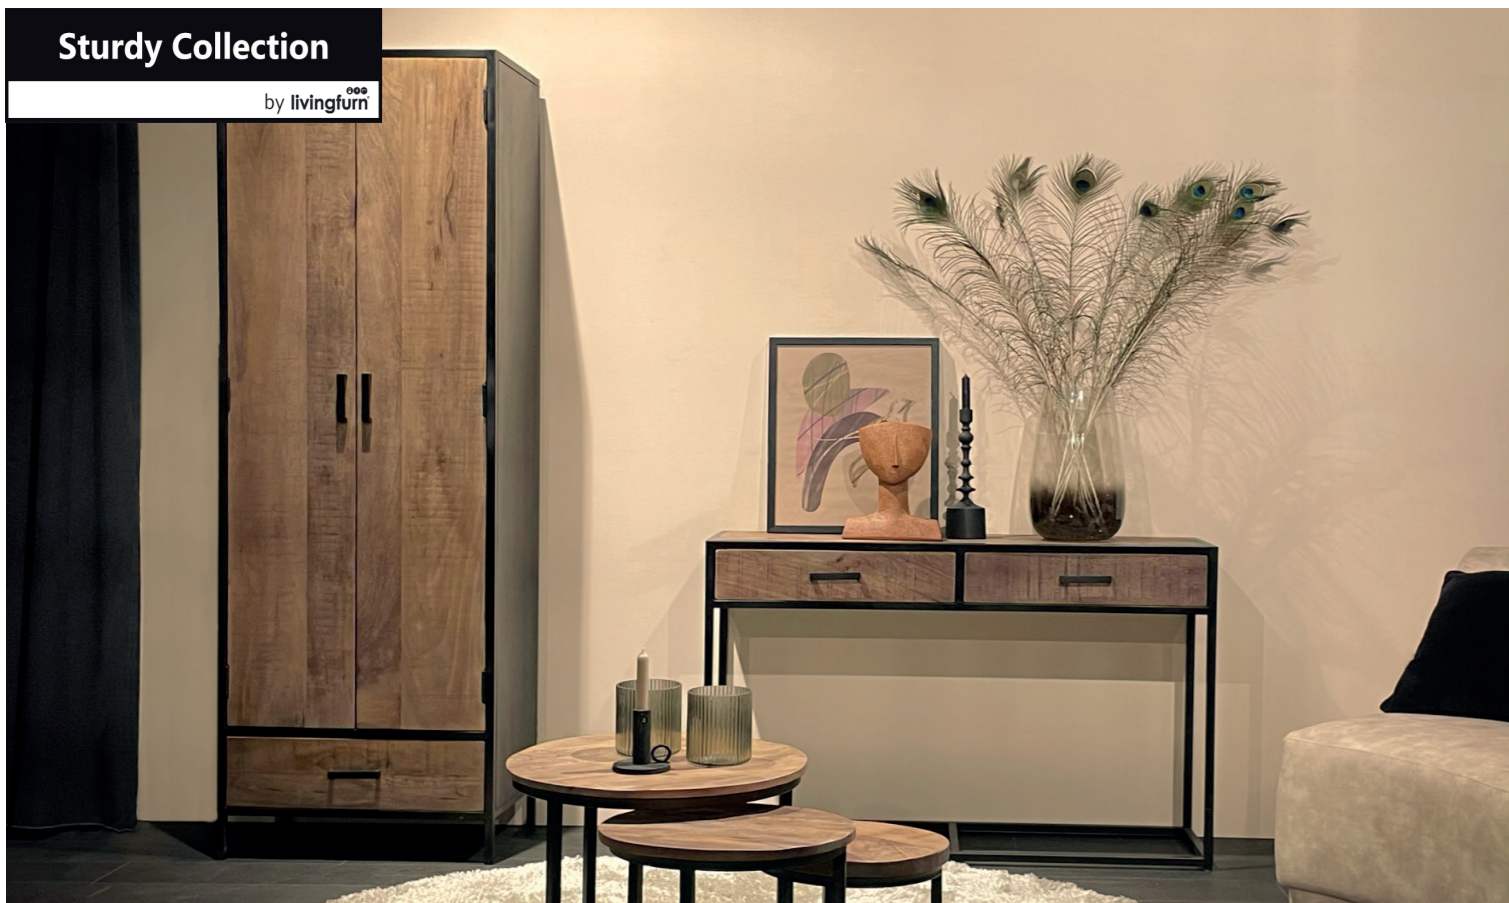

STURDY

Sturdy Collection

by livingfurn

TV Sideboard Sturdy
220x40x50 cm Nr. 12602

SCAN ME

Sturdy Collection

De Sturdy Collectie bestaat uit zwart staal, gecombineerd met mangohout in onze eigen ontwikkelde finish. De collectie onderscheidt zich dankzij zijn strakke vormgeving en sprekende lijnenspel. Het hout geeft het interieur een warme sfeer. Aanvullend op het Sturdy programma bieden wij een ruim assortiment bijpassende tafels aan.

TV Sideboard Sturdy
160x40x50 cm Nr. 12616
220x40x50 cm Nr. 12602

Sidetable Sturdy
120x35x80 cm Nr. 12815

Coffee table Sturdy
130x70x45 cm Nr. 12668

Coffee table Sturdy
80x80x40 cm Nr. 12669

Sideboard Sturdy
150x40x85 cm Nr. 12798