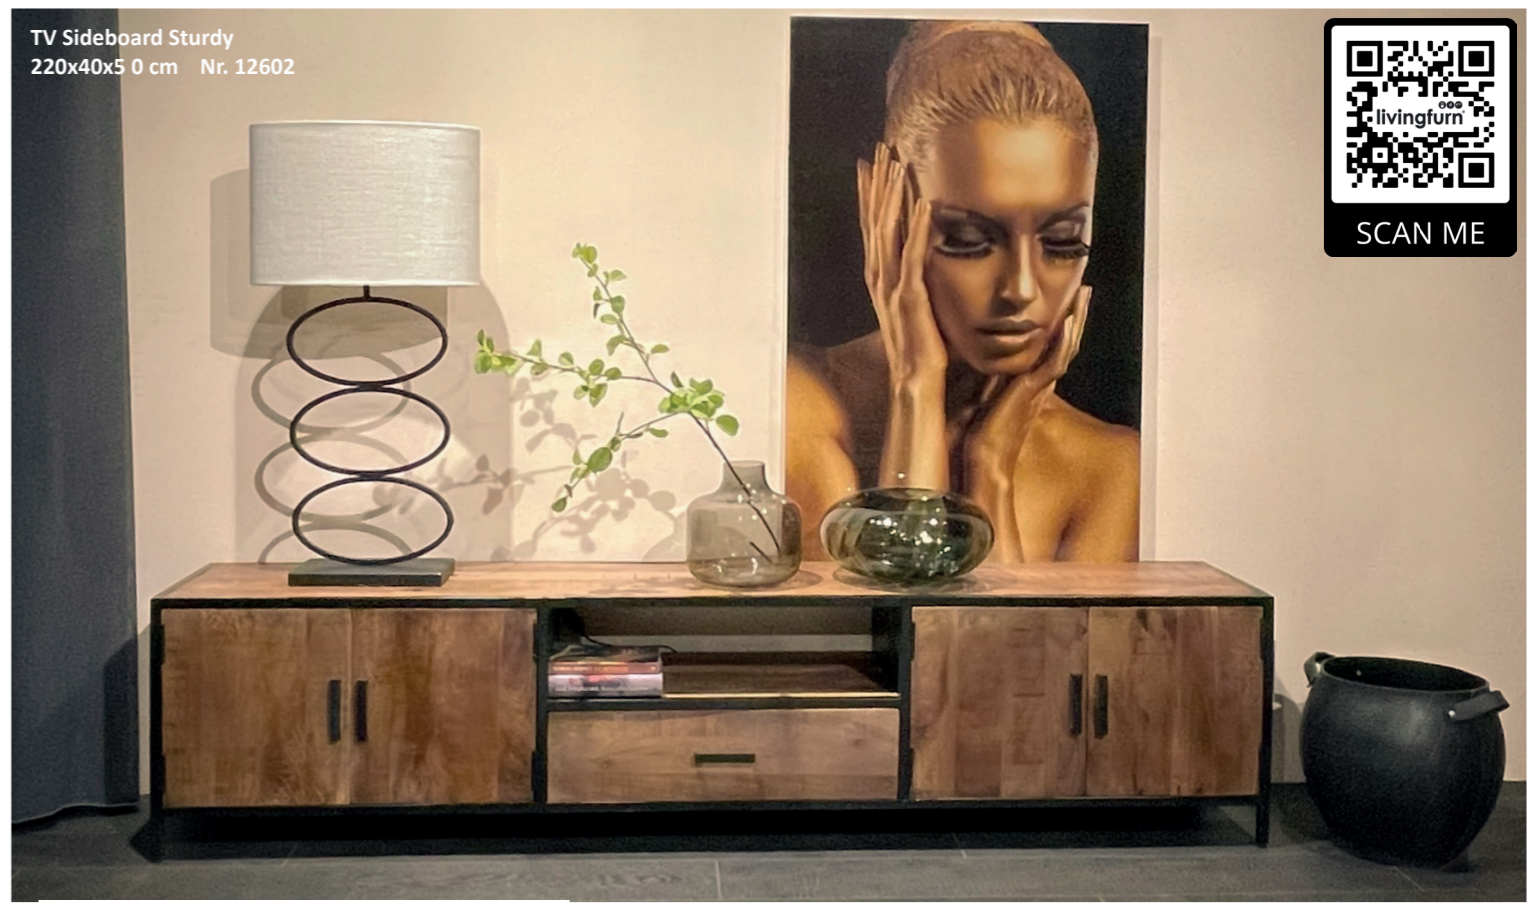

STURDY

Sturdy Collection

by livingfurn

TV Sideboard Sturdy
220x40x50 cm Nr. 12602

SCAN ME

Sturdy Collection

De Sturdy Collectie bestaat uit zwart staal, gecombineerd met mangohout in onze eigen ontwikkelde finish. De collectie onderscheidt zich dankzij zijn strakke vormgeving en sprekende lijnenspel. Het hout geeft het interieur een warme sfeer. Aanvullend op het Sturdy programma bieden wij een ruim assortiment bijpassende tafels aan.

TV Sideboard Sturdy
160x40x50 cm Nr. 12616
220x40x50 cm Nr. 12602

Sidetable Sturdy
120x35x80 cm Nr. 12815

Coffee table Sturdy
130x70x45 cm Nr. 12668

Coffee table Sturdy
80x80x40 cm Nr. 12669

Sideboard Sturdy
150x40x85 cm Nr. 12798